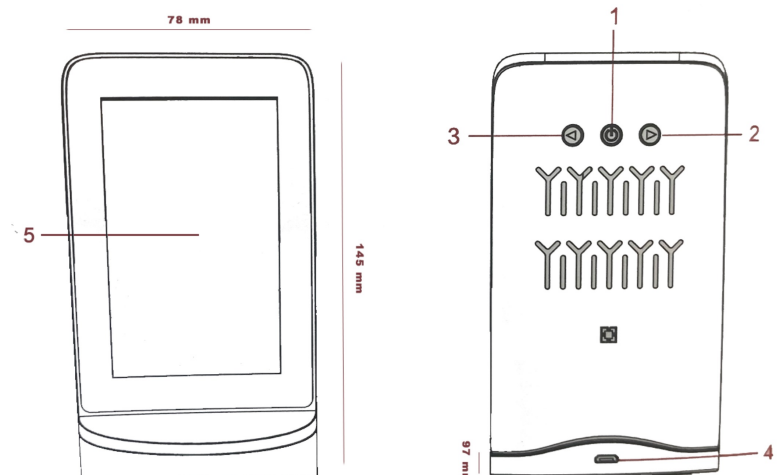

Producteigenschappen

- Kleur: zwart - grijs
- Metingen: CO2 - HCHO - TVOC - AQI - C° - luchtvochtigheid
- Meetbereik CO2: 0-5000ppm
- Detectie CO2: infrarood (NDIR)
- Detectie temperatuur: 0 - 50°C
- Accuraatheid CO2-meting: 0-2000ppm: 5%, >2000ppm: 8%
- Ingebouwde ventilator zuigt lucht aan voor meer accurate real time resultaten
- Voeding: inbegrepen batterij 3000mAh / opladen via 5V micro USB
- Zelf kalibrerend - instelbare waarden via app
- Sampling tijd: 1.5 sec
- Interface: 4.3" LCD display, 480x270 pixels
- Overzicht: mobile app en/of centraal dashboard
- Loggen gegevens: realtime en historisch
- Keuring: CE en ROHS

Dimensies

- Code artikel: CRMS-20-WIFI
- Afmetingen: 145x78x97.2mm
- Gewicht: 235g
- Minimum afname: 1 stuk

1. Power / OK / Menu Button
2. Down / Switch / Decrease Button
3. Up / Switch / Increase Button
4. Micro USB Charging port
5. LCD display